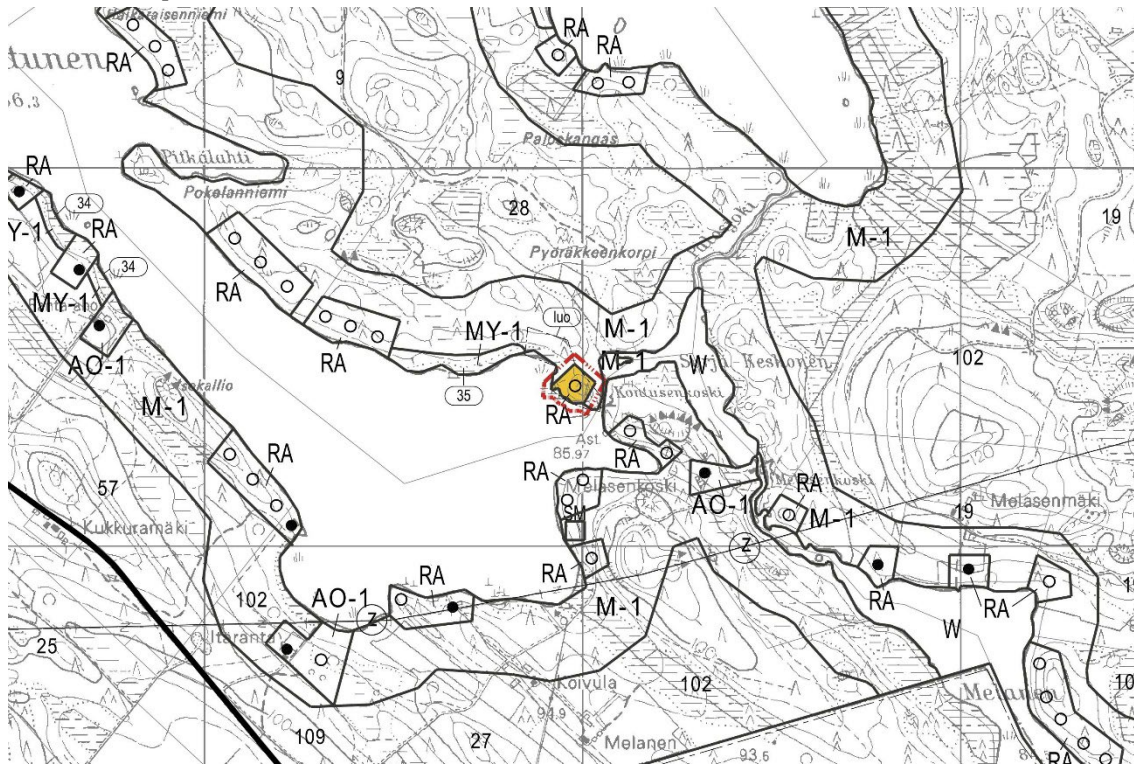

KONTUSEN YLEISKAAVAN MUUTOS, LUONNOS

KOHDE 3

9.12.2024

178-408-6-9 Milaniemi

Mittakaava 1:20 000

Poistuva yleiskaava

Muutettu yleiskaava